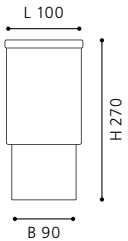

L 100, B 100, H 1100, Base: B 90, T 90

9 002759 863890

GL1060

86388 CALGARY

floor luminaire; stainless steel, stainless steel / opal glass, white  
**Stehleuchte; Edelstahl, edelstahl / Glas opal-matt, weiss**  
*lampadaire; acier inoxydable, acier inoxydable / verre opale, blanc*

L 100, B 100, H 435, Base: B 90, T 90

9 002759 863883

GL1060

86387 CALGARY

wall luminaire; stainless steel, stainless steel / opal glass, white  
**Wandleuchte; Edelstahl, edelstahl / Glas opal-matt, weiss**  
*applique; acier inoxydable, acier inoxydable / verre opale, blanc*

L 100, H 270, A 120, Base: B 90, T 90

9 002759 863876

GL1060