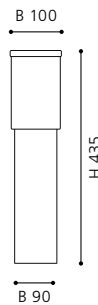

86389 CALGARY

floor luminaire; stainless steel, stainless steel / opal glass, white  
**Stehleuchte; Edelstahl, edelstahl / Glas opal-matt, weiss**  
*lampadaire; acier inoxydable, acier inoxydable / verre opale, blanc*

L 100, B 100, H 1100, Base: B 90, T 90

9 002759 863890

GL1060

86388 CALGARY

floor luminaire; stainless steel, stainless steel / opal glass, white  
**Stehleuchte; Edelstahl, edelstahl / Glas opal-matt, weiss**  
*lampadaire; acier inoxydable, acier inoxydable / verre opale, blanc*

L 100, B 100, H 435, Base: B 90, T 90

9 002759 863883

GL1060

86387 CALGARY

wall luminaire; stainless steel, stainless steel / opal glass, white  
**Wandleuchte; Edelstahl, edelstahl / Glas opal-matt, weiss**  
*applique; acier inoxydable, acier inoxydable / verre opale, blanc*

L 100, H 270, A 120, Base: B 90, T 90

9 002759 863876

GL1060