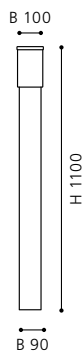

86389 CALGARY

floor luminaire; stainless steel, stainless steel / opal glass, white  
**Stehleuchte; Edelstahl, edelstahl / Glas opal-matt, weiss**  
*lampadaire; acier inoxydable, acier inoxydable / verre opale, blanc*

L 100, B 100, H 1100, Base: B 90, T 90

9 002759 863890

GL1060

86388 CALGARY

floor luminaire; stainless steel, stainless steel / opal glass, white  
**Stehleuchte; Edelstahl, edelstahl / Glas opal-matt, weiss**  
*lampadaire; acier inoxydable, acier inoxydable / verre opale, blanc*

L 100, B 100, H 435, Base: B 90, T 90

9 002759 863883

GL1060

86387 CALGARY

wall luminaire; stainless steel, stainless steel / opal glass, white  
**Wandleuchte; Edelstahl, edelstahl / Glas opal-matt, weiss**  
*applique; acier inoxydable, acier inoxydable / verre opale, blanc*

L 100, H 270, A 120, Base: B 90, T 90

9 002759 863876

GL1060