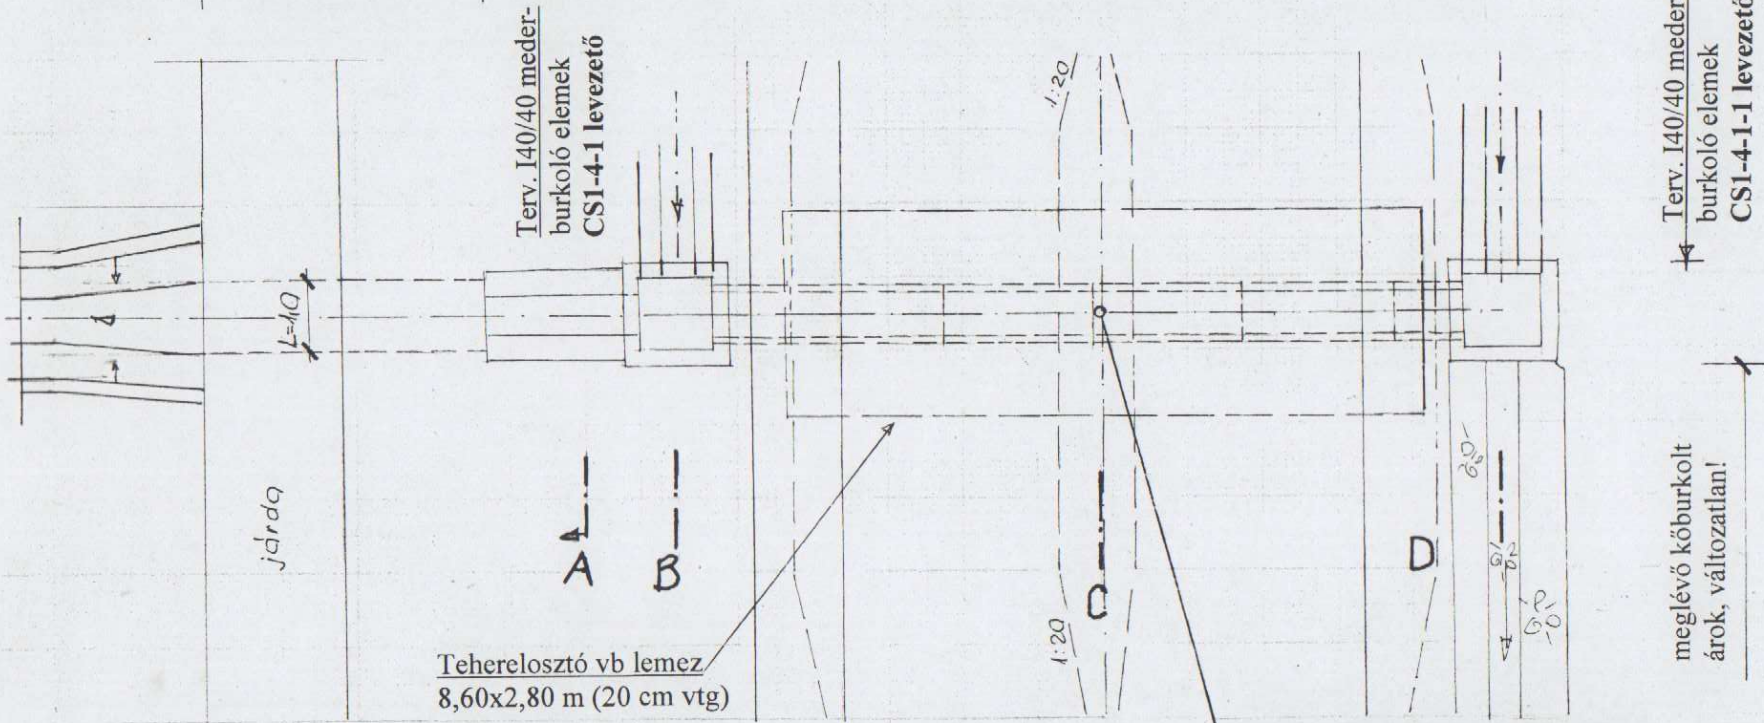

ÁRPÁD UTCA 7327 j. közút 27+213,6 km szelv.

M=1:100

HOSSZ- METSZET

7327. j. közút 27+213,6 km sz.