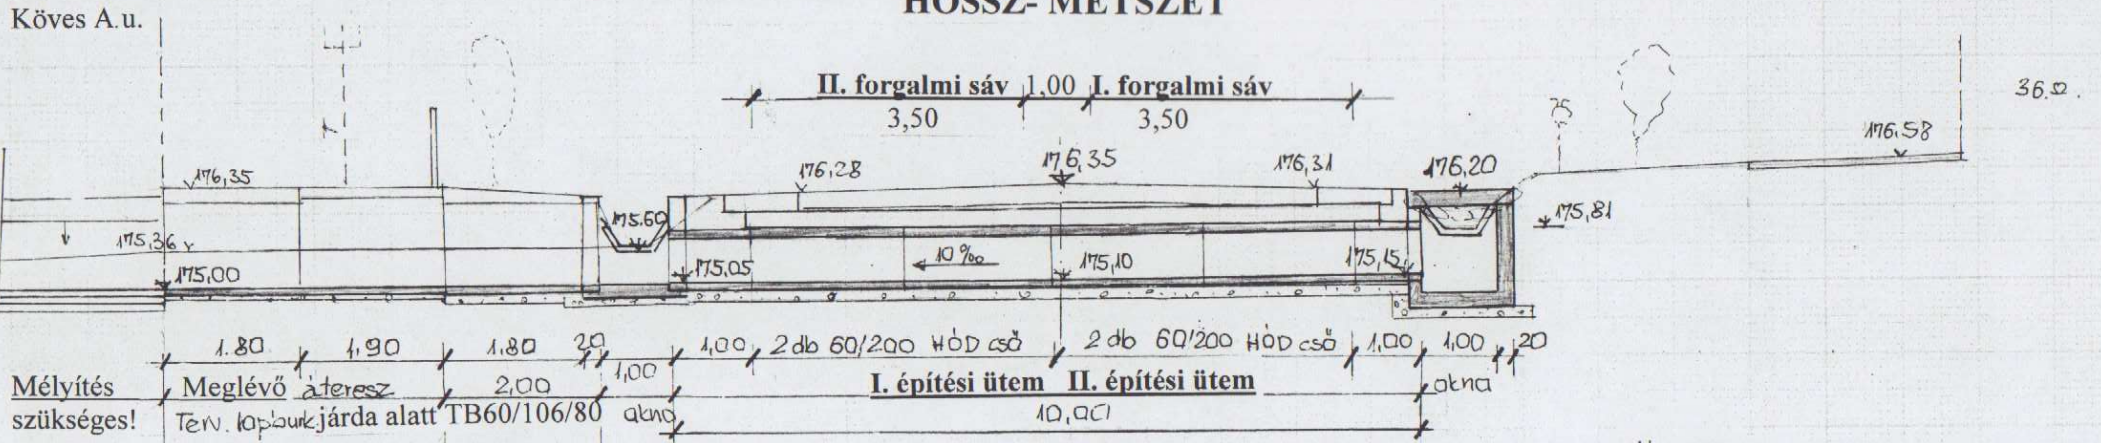

ÁRPÁD UTCA 7327 j. közút 27+213,6 km szelv.

M=1:100

HOSSZ- METSZET

7327. j. közút 27+213,6 km sz.