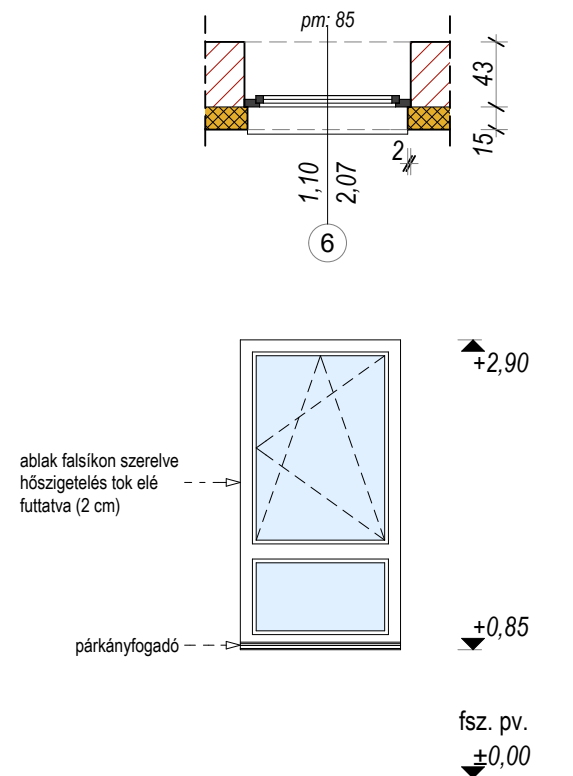

KONSZIGNÁCIÓS JEL:	6
MEGNEVEZÉS:	5 kamrás műanyag ablak
NÉVLEGES MÉRET:	1100 x 2070
MENNYISÉG:	2 db
NYITÁS MÓD:	BNY - 1 db balos, 1 db jobbos
ELHELYEZÉS:	tégla falba, falsíkra szorítva
TOK:	KÖMMERLING
SZÁRNY:	PRÉMIUM 76 mm-es AD profil
SZÍN:	kívül - belül fehér
ÜVEGEZÉS:	3 rétegű (4-16-4-16-4)
MEGJEGYZÉS:	típus, fehér kilincs GU biztonsági vasalat résszellőzővel hibás működtetést gátlóval párkányfogadóval kívül bádog párkány belül műanyag párkány

ábra m 1:50