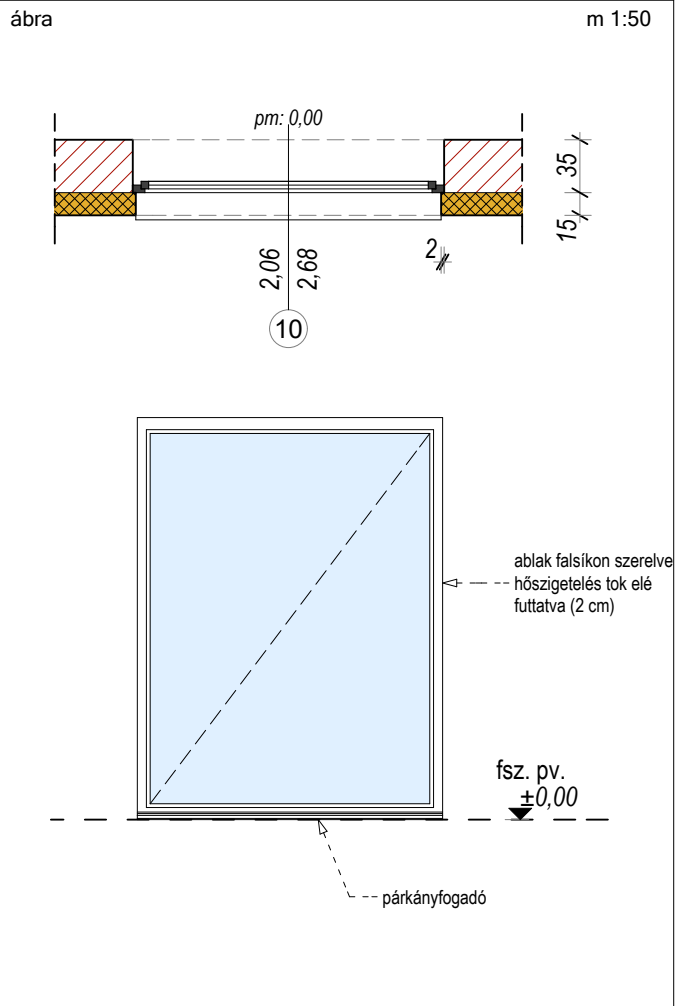

KONSZIGNÁCIÓS JEL:	10
MEGNEVEZÉS:	5 kamrás műanyag ablak
NÉVLEGES MÉRET:	2060 x 2680
MENNYISÉG:	1 db
NYITÁS MÓD:	FIX
ELHELYEZÉS:	tégla falba, falsíkra szorítva
TOK:	KÖMMERLING
SZÁRNY:	PREMIUM, 76 mm-es AD profil
SZÍN:	kívül - belül fehér
ÜVEGEZÉS:	3 rétegű (4-16-4-16-4)
MEGJEGYZÉS:	GU biztonsági vasalatl párkányfogadóval kívül bádóg párkány