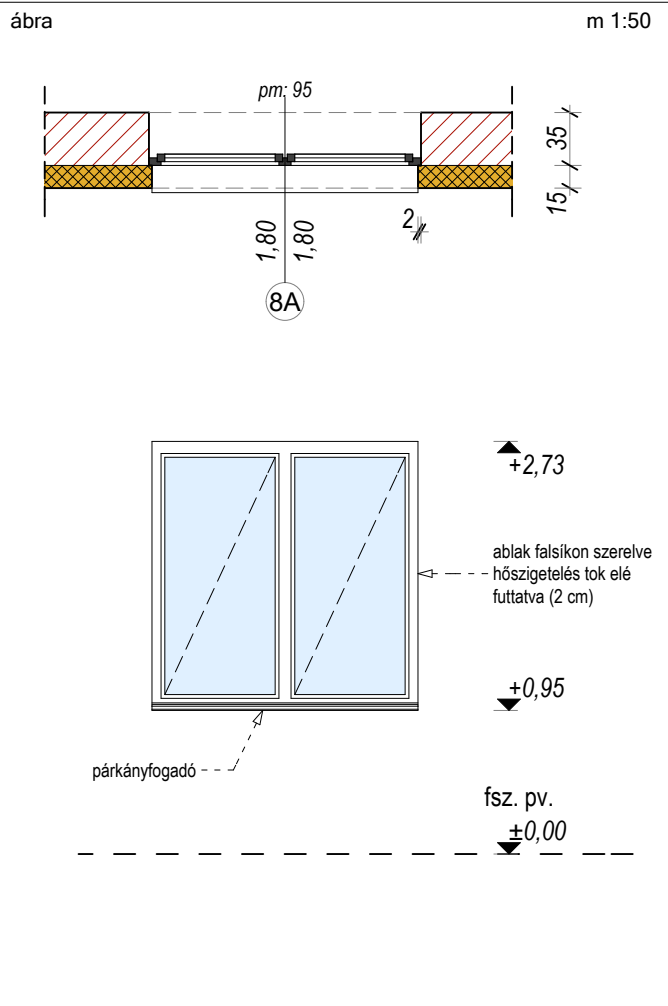

KONSZIGNÁCIÓS JEL:	8A
MEGNEVEZÉS:	5 kamrás műanyag ablak
NÉVLEGES MÉRET:	1800 x 1800
MENNYISÉG:	18 db
NYITÁS MÓD:	FIX
ELHELYEZÉS:	tégla falba, falsíkra szorítva
TOK:	KÖMMERLING
SZÁRNY:	kétszárnyú, 76 mm-es AD profil
SZÍN:	kívül - belül fehér
ÜVEGEZÉS:	3 rétegű (4-16-4-16-4)
MEGJEGYZÉS:	résszellőzővel párkányfogadóval kívül bádog párkány belül műanyag párkány