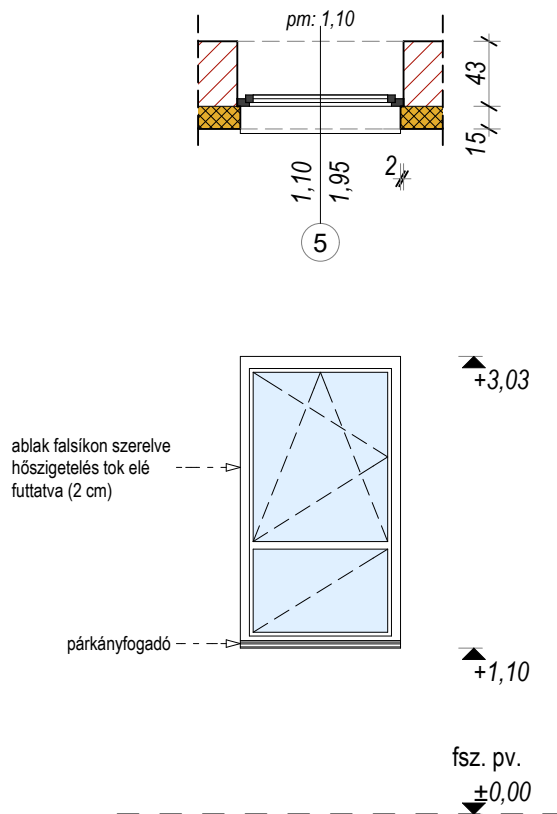

KONSZIGNÁCIÓS JEL:	5
MEGNEVEZÉS:	5 kamrás műanyag ablak
NÉVLEGES MÉRET:	1100 x 1950
MENNYISÉG:	2 db
NYITÁS MÓD:	BNY és FIX - jobbos
ELHELYEZÉS:	tégla falba, falsíkra szorítva
TOK:	KÖMMERLING
SZÁRNY:	PRÉMIUM 76 mm-es AD profil
SZÍN:	kívül - belül fehér
ÜVEGEZÉS:	3 rétegű (4-16-4-16-4)
MEGJEGYZÉS:	típus, fehér kilincs GU biztonsági vasalat résszellőzővel hibás működtetést gátlóval párkányfogadóval kívül bádog párkány belül műanyag párkány

ábra m 1:50