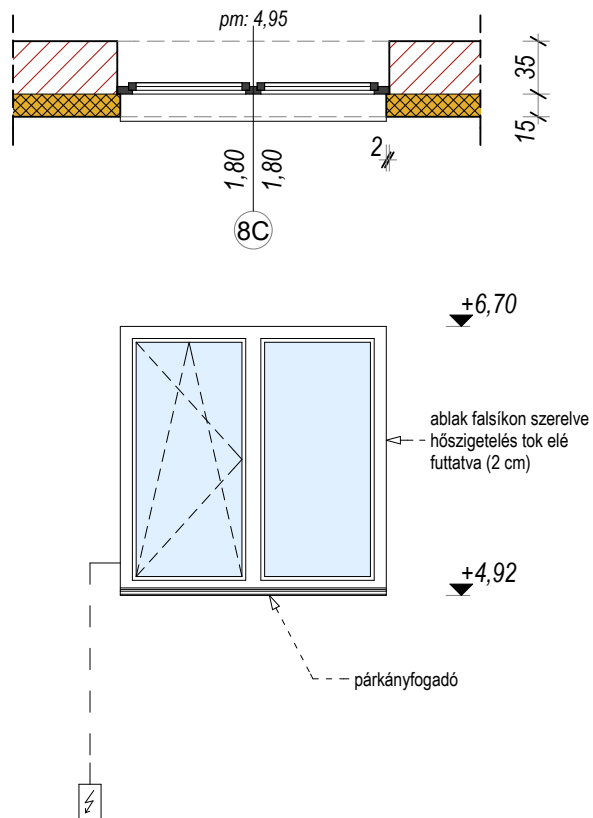

KONSZIGNÁCIÓS JEL:	8C
MEGNEVEZÉS:	5 kamrás műanyag ablak
NÉVLEGES MÉRET:	1800 x 1800
MENNYISÉG:	8 db
NYITÁS MÓD:	BNY és FIX - 8 db jobbos
ELHELYEZÉS:	tégla falba, falsíkra szorítva
TOK:	KÖMMERLING
SZÁRNY:	kétszárnyú, 76 mm-es AD profil
SZÍN:	kívül - belül fehér
ÜVEGEZÉS:	3 rétegű (4-16-4-16-4)
MEGJEGYZÉS:	típus, fehér kilincs GU biztonsági vasalat résszellőzővel hibás működtetést gátlóval párkányfogadóval kívül bádog párkány TÁVMŰKÖDTETŐ ELEKTRONIKÁVAL!

ábra m 1:50