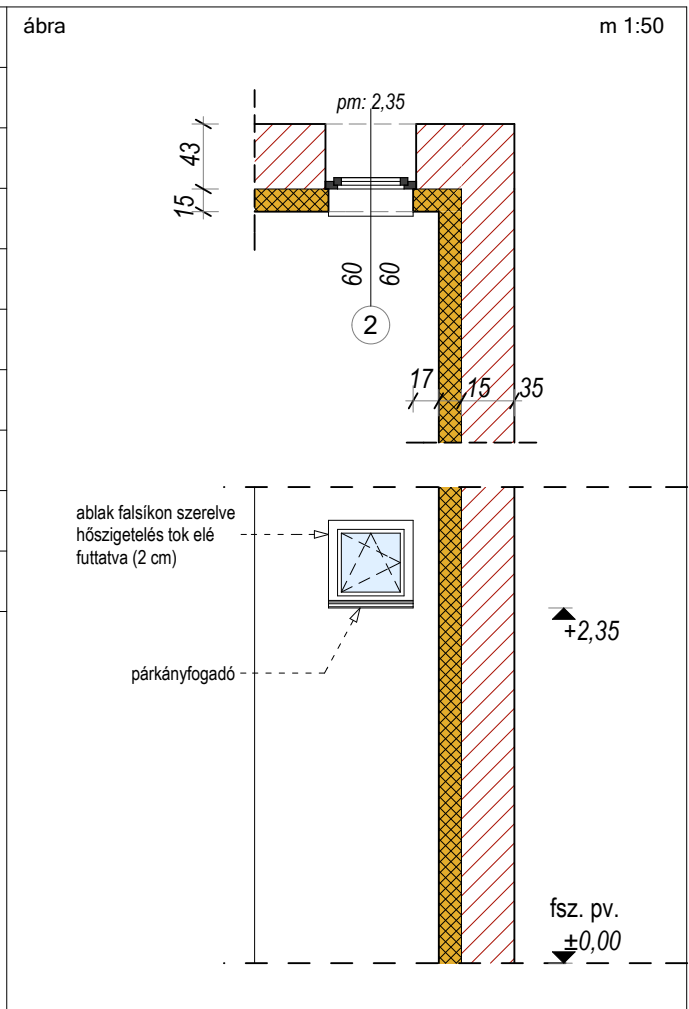

KONSZIGNÁCIÓS JEL:	1
MEGNEVEZÉS:	5 kamrás műanyag ablak
NÉVLEGES MÉRET:	350 x 600
MENNYISÉG:	1 db
NYITÁS MÓD:	BNY - jobbos
ELHELYEZÉS:	tégla falba, falsíkra szorítva
TOK:	KÖMMERLING
SZÁRNY:	PRÉMIUM 76 mm-es AD profil
SZÍN:	kívül - belül fehér
ÜVEGEZÉS:	3 rétegű (4-16-4-16-4)
MEGJEGYZÉS:	típus, fehér kilincs GU biztonsági vasalat résszellőzővel hibás működtetést gátlóval párkányfogadóval kívül bádog párkány belül műanyag párkány

KONSZIGNÁCIÓS JEL:	2
MEGNEVEZÉS:	5 kamrás műanyag ablak
NÉVLEGES MÉRET:	600 x 600
MENNYISÉG:	2 db
NYITÁS MÓD:	BNY - 2 db jobbos
ELHELYEZÉS:	tégla falba, falsíkra szorítva
TOK:	KÖMMERLING
SZÁRNY:	PRÉMIUM 76 mm-es AD profil
SZÍN:	kívül - belül fehér
ÜVEGEZÉS:	3 rétegű (4-16-4-16-4)
MEGJEGYZÉS:	típus, fehér kilincs GU biztonsági vasalat résszellőzővel hibás működtetést gátlóval párkányfogadóval kívül bádog párkány belül műanyag párkány