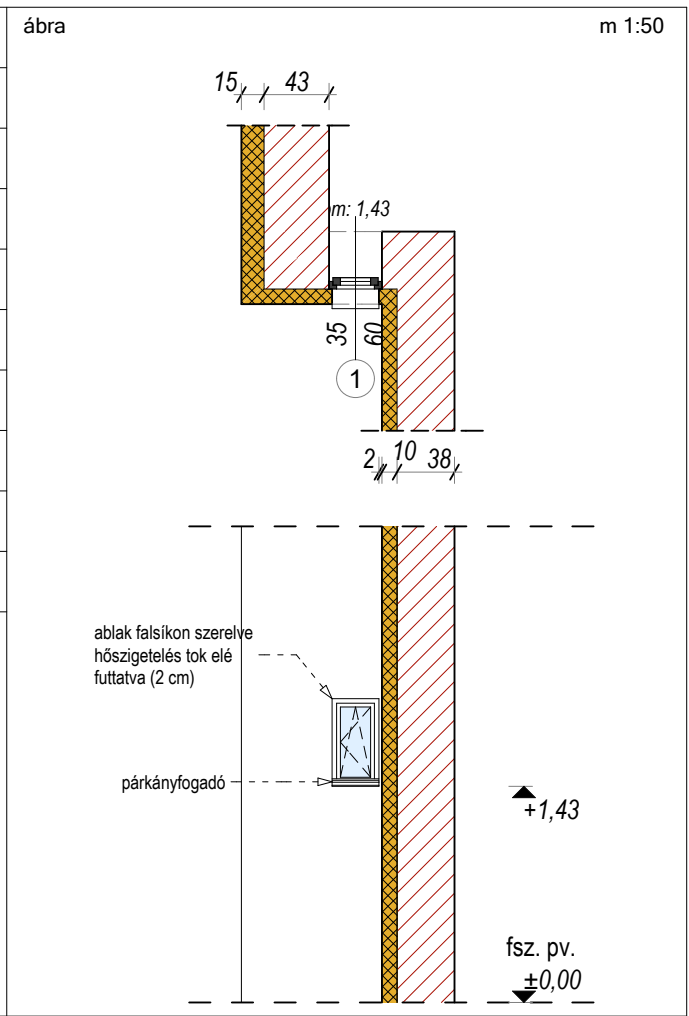

KONSZIGNÁCIÓS JEL:	1
MEGNEVEZÉS:	5 kamrás műanyag ablak
NÉVLEGES MÉRET:	350 x 600
MENNYISÉG:	1 db
NYITÁS MÓD:	BNY - jobbos
ELHELYEZÉS:	tégla falba, falsíkra szorítva
TOK:	KÖMMERLING
SZÁRNY:	PRÉMIUM 76 mm-es AD profil
SZÍN:	kívül - belül fehér
ÜVEGEZÉS:	3 rétegű (4-16-4-16-4)
MEGJEGYZÉS:	típus, fehér kilincs GU biztonsági vasalat résszellőzővel hibás működtetést gátlóval párkányfogadóval kívül bádog párkány belül műanyag párkány

KONSZIGNÁCIÓS JEL:	2
MEGNEVEZÉS:	5 kamrás műanyag ablak
NÉVLEGES MÉRET:	600 x 600
MENNYISÉG:	2 db
NYITÁS MÓD:	BNY - 2 db jobbos
ELHELYEZÉS:	tégla falba, falsíkra szorítva
TOK:	KÖMMERLING
SZÁRNY:	PRÉMIUM 76 mm-es AD profil
SZÍN:	kívül - belül fehér
ÜVEGEZÉS:	3 rétegű (4-16-4-16-4)
MEGJEGYZÉS:	típus, fehér kilincs GU biztonsági vasalat résszellőzővel hibás működtetést gátlóval párkányfogadóval kívül bádog párkány belül műanyag párkány