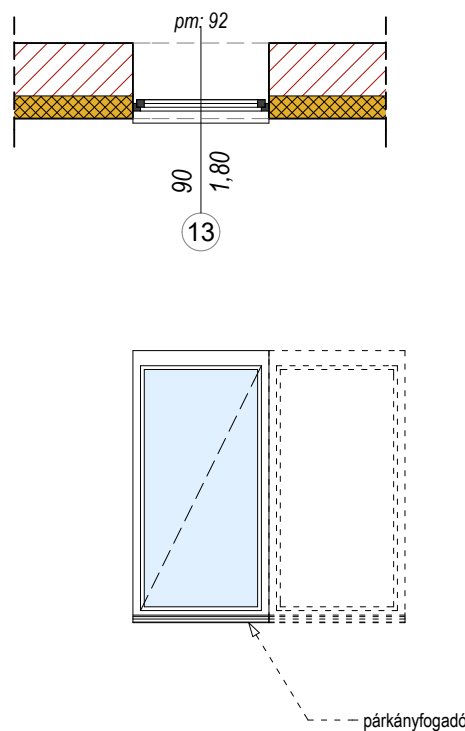

KONSZIGNÁCIÓS JEL:	12
MEGNEVEZÉS:	5 kamrás műanyag ablak
NÉVLEGES MÉRET:	1270 x 2180
MENNYISÉG:	5 db
NYITÁS MÓD:	BNY és FIX - 3 db balos, 2 db jobbos
ELHELYEZÉS:	tégla falba, falsíkra szorítva
TOK:	KÖMMERLING
SZÁRNY:	PREMIUM, 76 mm-es AD profil
SZÍN:	kívül - belül fehér
ÜVEGEZÉS:	3 rétegű (4-16-4-16-4)
MEGJEGYZÉS:	típus, fehér kilincs GU biztonsági vasalat résszellőzővel hibás működtetést gátlóval párkányfogadóval kívül bádog párkány belül műanyag párkány

KONSZIGNÁCIÓS JEL:	13
MEGNEVEZÉS:	5 kamrás műanyag ablak
NÉVLEGES MÉRET:	900 x 1800
MENNYISÉG:	4 db
NYITÁS MÓD:	FIX
ELHELYEZÉS:	tégla falba, falsíkra szorítva
TOK:	KÖMMERLING
SZÁRNY:	PRÉMIUM 76 mm-es AD profil
SZÍN:	kívül - belül fehér
ÜVEGEZÉS:	3 rétegű (4-16-4-16-4)
MEGJEGYZÉS:	GU biztonsági vasalat párkányfogadóval kívül bádog párkány belül műanyag párkány TÖBB DARAB EGYMÁS MELLÉ SOROLVA

ábra m 1:50