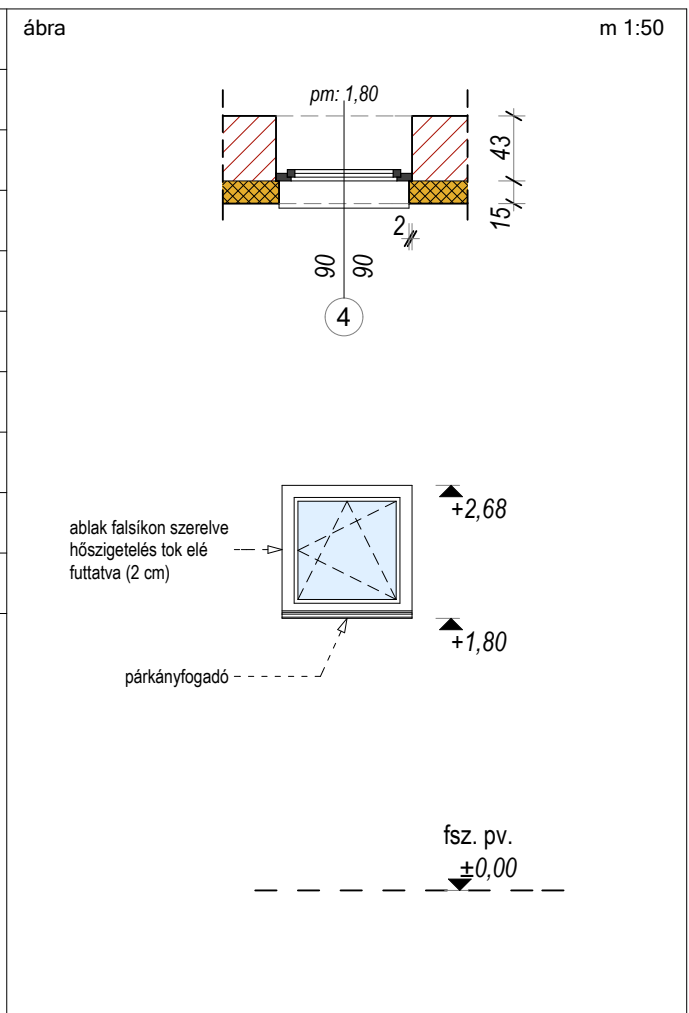

KONSZIGNÁCIÓS JEL:	4
MEGNEVEZÉS:	5 kamrás műanyag ablak
NÉVLEGES MÉRET:	900 x 900
MENNYISÉG:	14 db
NYITÁS MÓD:	BNY - balos 10 db, jobbos 4 db
ELHELYEZÉS:	tégla falba, falsíkra szorítva
TOK:	KÖMMERLING
SZÁRNY:	PRÉMIUM 76 mm-es AD profil
SZÍN:	kívül - belül fehér
ÜVEGEZÉS:	3 rétegű (4-16-4-16-4)
MEGJEGYZÉS:	típus, fehér kilincs GU biztonsági vasalat résszellőzővel hibás működtetést gátlóval párkányfogadóval kívül bádog párkány belül műanyag párkány