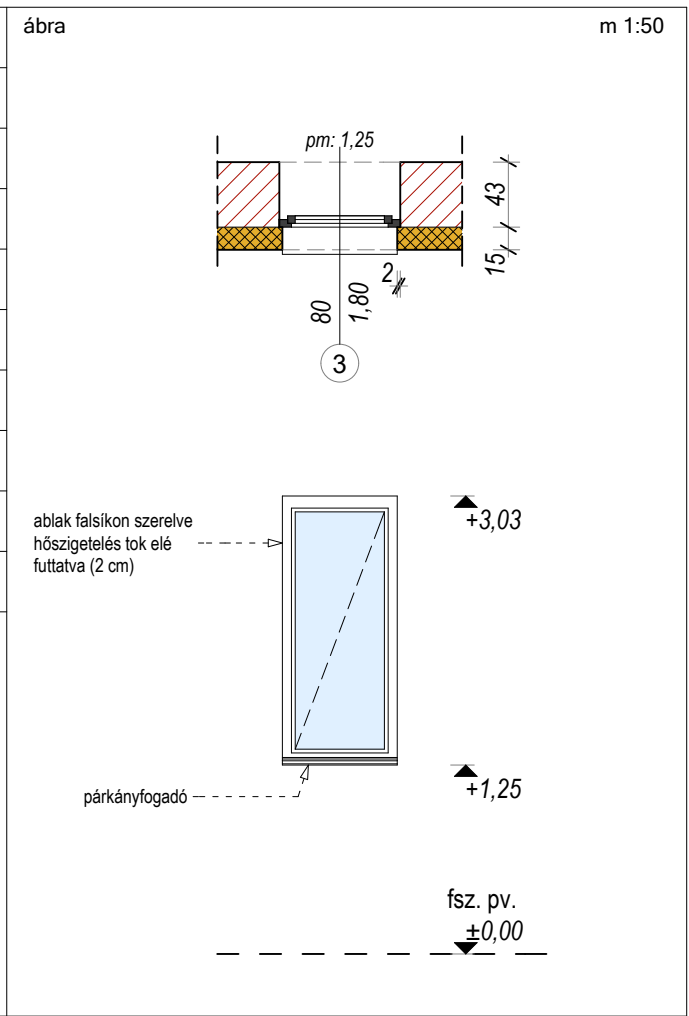

KONSZIGNÁCIÓS JEL:	3
MEGNEVEZÉS:	5 kamrás műanyag ablak
NÉVLEGES MÉRET:	800 x 1800
MENNYISÉG:	1 db
NYITÁS MÓD:	FIX
ELHELYEZÉS:	tégla falba, falsíkra szorítva
TOK:	KÖMMERLING
SZÁRNY:	PRÉMIUM 76 mm-es AD profil
SZÍN:	kívül - belül fehér
ÜVEGEZÉS:	3 rétegű (4-16-4-16-4)
MEGJEGYZÉS:	GU biztonsági vasalat párkányfogadóval kívül bádog párkány belül műanyag párkány