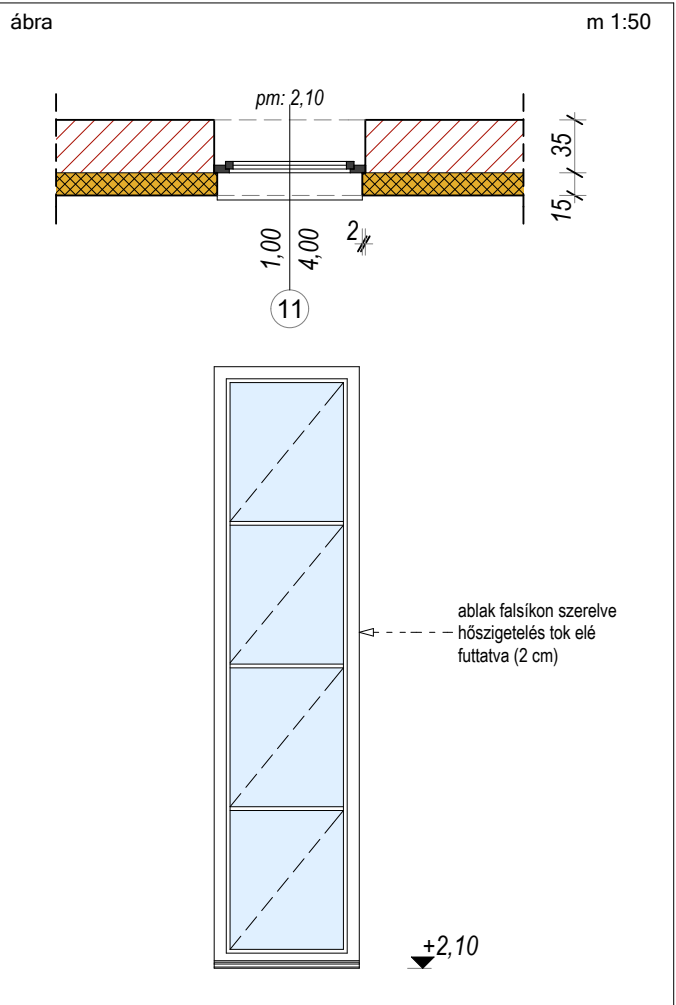

KONSZIGNÁCIÓS JEL:	11
MEGNEVEZÉS:	5 kamrás műanyag ablak
NÉVLEGES MÉRET:	1000 x 4000
MENNYISÉG:	1 db
NYITÁS MÓD:	FIX
ELHELYEZÉS:	tégla falba, falsíkra szorítva
TOK:	KÖMMERLING
SZÁRNY:	PRÉMIUM 76 mm-es AD profil
SZÍN:	kívül - belül fehér
ÜVEGEZÉS:	3 rétegű (4-16-4-16-4)
MEGJEGYZÉS:	GU biztonsági vasalatl párkányfogadóval kívül bádóg párkány belül műanyag párkány TÖBB DARABBÓL SOROLVA