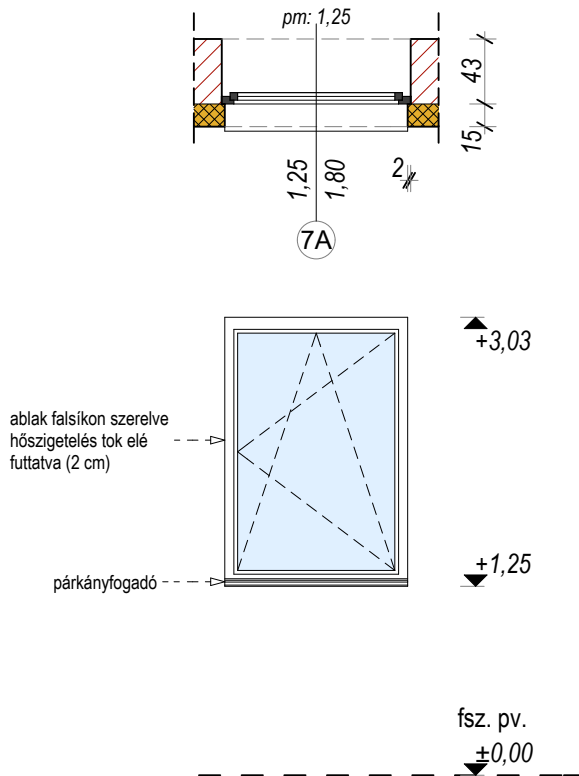

KONSZIGNÁCIÓS JEL:	7A
MEGNEVEZÉS:	5 kamrás műanyag ablak
NÉVLEGES MÉRET:	1250 x 1800
MENNYISÉG:	9 db
NYITÁS MÓD:	BNY - 4 db jobbos, 5 db balos
ELHELYEZÉS:	tégla falba, falsíkra szorítva
TOK:	KÖMMERLING
SZÁRNY:	PRÉMIUM 76 mm-es AD profil
SZÍN:	kívül - belül fehér
ÜVEGEZÉS:	3 rétegű (4-16-4-16-4)
MEGJEGYZÉS:	típus, fehér kilincs GU biztonsági vasalat résszellőzővel hibás működtetést gátlóval párkányfogadóval kívül bádog párkány belül műanyag párkány

ábra m 1:50