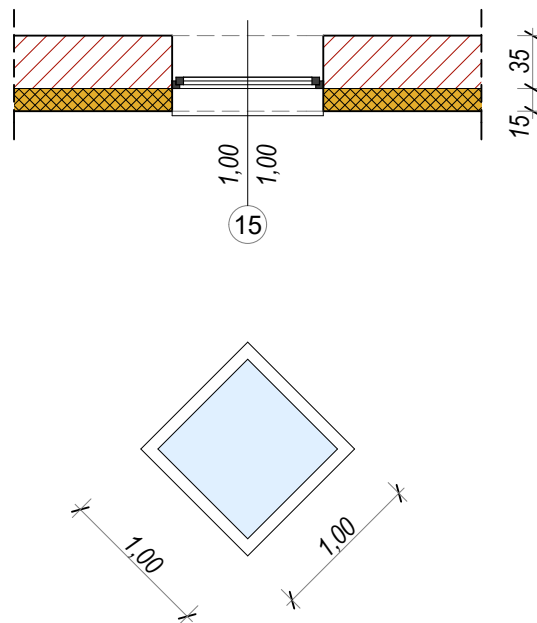

KONSZIGNÁCIÓS JEL:	14
MEGNEVEZÉS:	5 kamrás műanyag ablak
NÉVLEGES MÉRET:	2060 x 2680
MENNYISÉG:	1 db
NYITÁS MÓD:	FIX
ELHELYEZÉS:	tégla falba, falsíkra szorítva
TOK:	KÖMMERLING
SZÁRNY:	PREMIUM, 76 mm-es AD profil
SZÍN:	kívül - belül fehér
ÜVEGEZÉS:	3 rétegű (4-16-4-16-4)
MEGJEGYZÉS:	GU biztonsági vasalatl párkányfogadóval kívül bádóg párkány

ábra m 1:50

KONSZIGNÁCIÓS JEL:	15
MEGNEVEZÉS:	5 kamrás műanyag ablak
NÉVLEGES MÉRET:	1000 x 1000
MENNYISÉG:	2 db
NYITÁS MÓD:	FIX
ELHELYEZÉS:	tégla falba, falsíkra szorítva
TOK:	KÖMMERLING
SZÁRNY:	PRÉMIUM 76 mm-es AD profil
SZÍN:	kívül - belül fehér
ÜVEGEZÉS:	3 rétegű (4-16-4-16-4)
MEGJEGYZÉS:	kívül bádóg párkány EGYEDILEG BEÉPÍTVE

ábra m 1:50