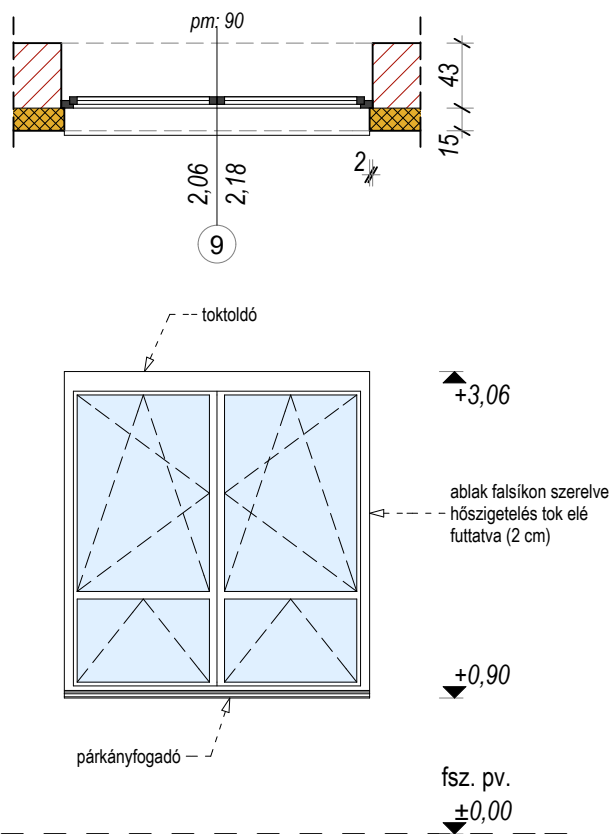

KONSZIGNÁCIÓS JEL:	8C
MEGNEVEZÉS:	5 kamrás műanyag ablak
NÉVLEGES MÉRET:	1800 x 1800
MENNYISÉG:	8 db
NYITÁS MÓD:	BNY és FIX - 8 db jobbos
ELHELYEZÉS:	tégla falba, falsíkra szorítva
TOK:	KÖMMERLING
SZÁRNY:	kétszárnyú, 76 mm-es AD profil
SZÍN:	kívül - belül fehér
ÜVEGEZÉS:	3 rétegű (4-16-4-16-4)
MEGJEGYZÉS:	típus, fehér kilincs GU biztonsági vasalat résszellőzővel hibás működtetést gátlóval párkányfogadóval kívül bádog párkány TÁVMŰKÖDTETŐ ELEKTRONIKÁVAL!

KONSZIGNÁCIÓS JEL:	9
MEGNEVEZÉS:	5 kamrás műanyag ablak
NÉVLEGES MÉRET:	2060 x 2180
MENNYISÉG:	23 db
NYITÁS MÓD:	B és BNY - felnyíló
ELHELYEZÉS:	tégla falba, falsíkra szorítva
TOK:	KÖMMERLING
SZÁRNY:	PRÉMIUM 76 mm-es AD profil
SZÍN:	kívül - belül fehér
ÜVEGEZÉS:	3 rétegű (4-16-4-16-4)
MEGJEGYZÉS:	típus, fehér kilincs GU biztonsági vasalat résszellőzővel hibás működtetést gátlóval párkányfogadóval kívül bádog párkány belül műanyag párkány felül toktoldóval REDŐNY ELŐKÉSZÍTÉSSEL

ábra m 1:50