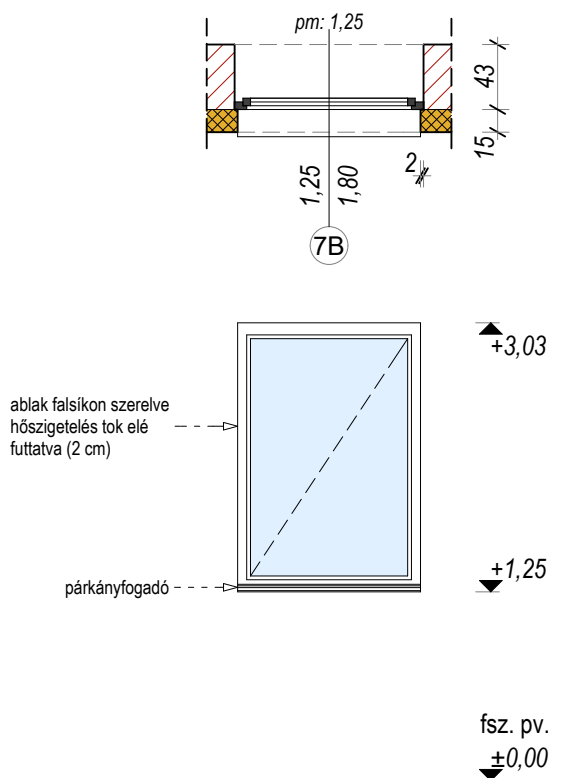

KONSZIGNÁCIÓS JEL:	7B
MEGNEVEZÉS:	5 kamrás műanyag ablak
NÉVLEGES MÉRET:	1250 x 1800
MENNYISÉG:	7 db
NYITÁS MÓD:	FIX
ELHELYEZÉS:	tégla falba, falsíkra szorítva
TOK:	KÖMMERLING
SZÁRNY:	PRÉMIUM 76 mm-es AD profil
SZÍN:	kívül - belül fehér
ÜVEGEZÉS:	3 rétegű (4-16-4-16-4)
MEGJEGYZÉS:	résszellőzővel párkányfogadóval kívül bádog párkány belül műanyag párkány

ábra m 1:50