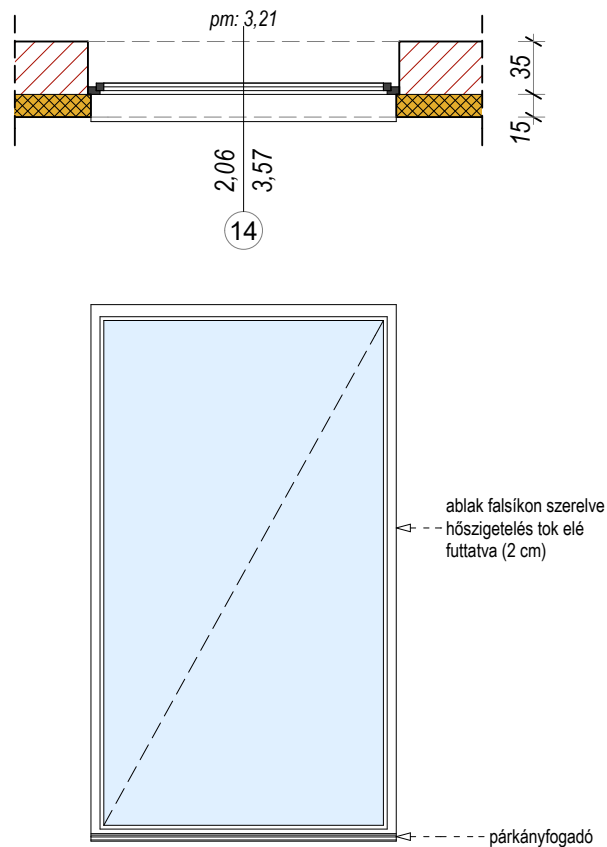

KONSZIGNÁCIÓS JEL:	14
MEGNEVEZÉS:	5 kamrás műanyag ablak
NÉVLEGES MÉRET:	2060 x 2680
MENNYISÉG:	1 db
NYITÁS MÓD:	FIX
ELHELYEZÉS:	tégla falba, falsíkra szorítva
TOK:	KÖMMERLING
SZÁRNY:	PREMIUM, 76 mm-es AD profil
SZÍN:	kívül - belül fehér
ÜVEGEZÉS:	3 rétegű (4-16-4-16-4)
MEGJEGYZÉS:	GU biztonsági vasalatl párkányfogadóval kívül bádóg párkány

ábra m 1:50