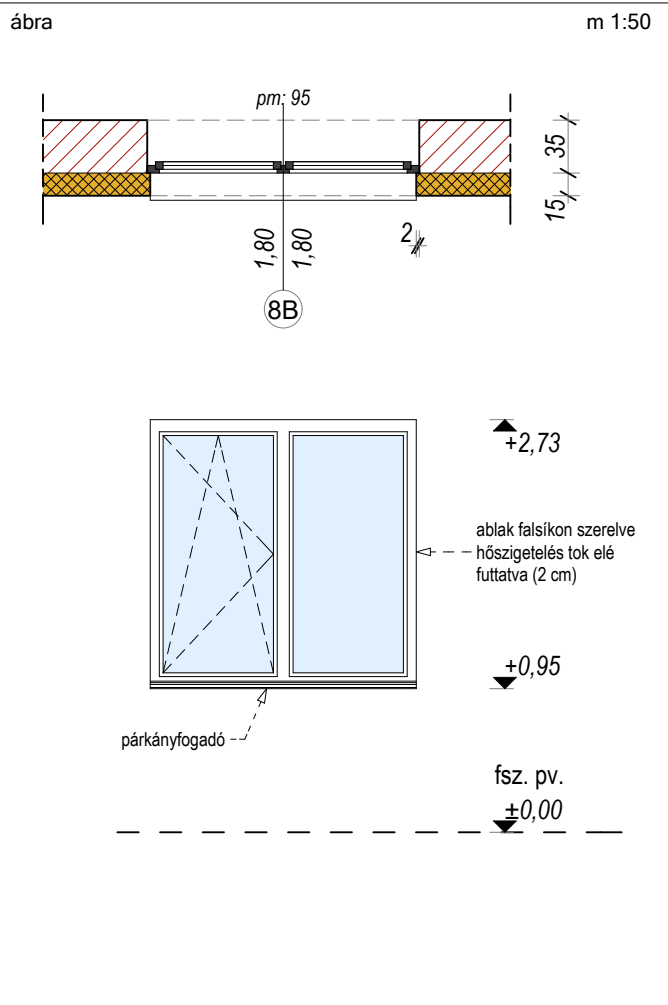

KONSZIGNÁCIÓS JEL:	8B
MEGNEVEZÉS:	5 kamrás műanyag ablak
NÉVLEGES MÉRET:	1800 x 1800
MENNYISÉG:	6 db
NYITÁS MÓD:	BNY és FIX - 5 db balos, 1 db jobbos
ELHELYEZÉS:	tégla falba, falsíkra szorítva
TOK:	KÖMMERLING
SZÁRNY:	PRÉMIUM 76 mm-es AD profil
SZÍN:	kívül - belül fehér
ÜVEGEZÉS:	3 rétegű (4-16-4-16-4)
MEGJEGYZÉS:	típus, fehér kilincs GU biztonsági vasalat résszellőzővel hibás működtetést gátlóval párkányfogadóval kívül bádog párkány belül műanyag párkány