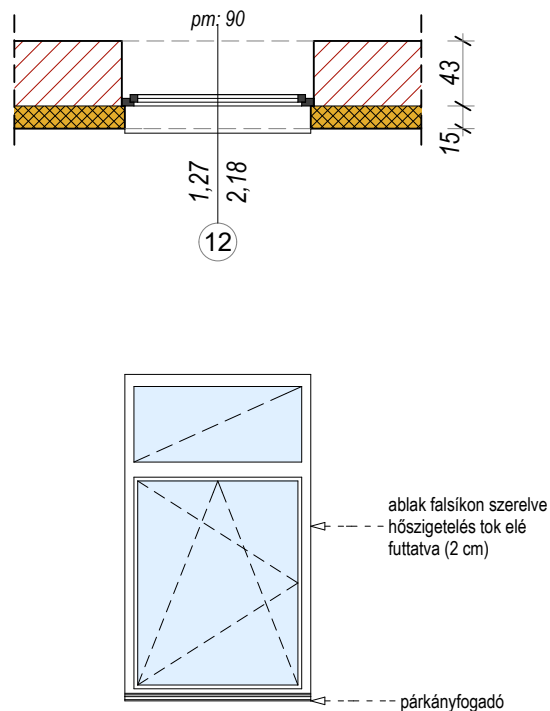

KONSZIGNÁCIÓS JEL:	12
MEGNEVEZÉS:	5 kamrás műanyag ablak
NÉVLEGES MÉRET:	1270 x 2180
MENNYISÉG:	5 db
NYITÁS MÓD:	BNY és FIX - 3 db balos, 2 db jobbos
ELHELYEZÉS:	tégla falba, falsíkra szorítva
TOK:	KÖMMERLING
SZÁRNY:	PREMIUM, 76 mm-es AD profil
SZÍN:	kívül - belül fehér
ÜVEGEZÉS:	3 rétegű (4-16-4-16-4)
MEGJEGYZÉS:	típus, fehér kilincs GU biztonsági vasalat résszellőzővel hibás működtetést gátlóval párkányfogadóval kívül bádog párkány belül műanyag párkány

ábra m 1:50