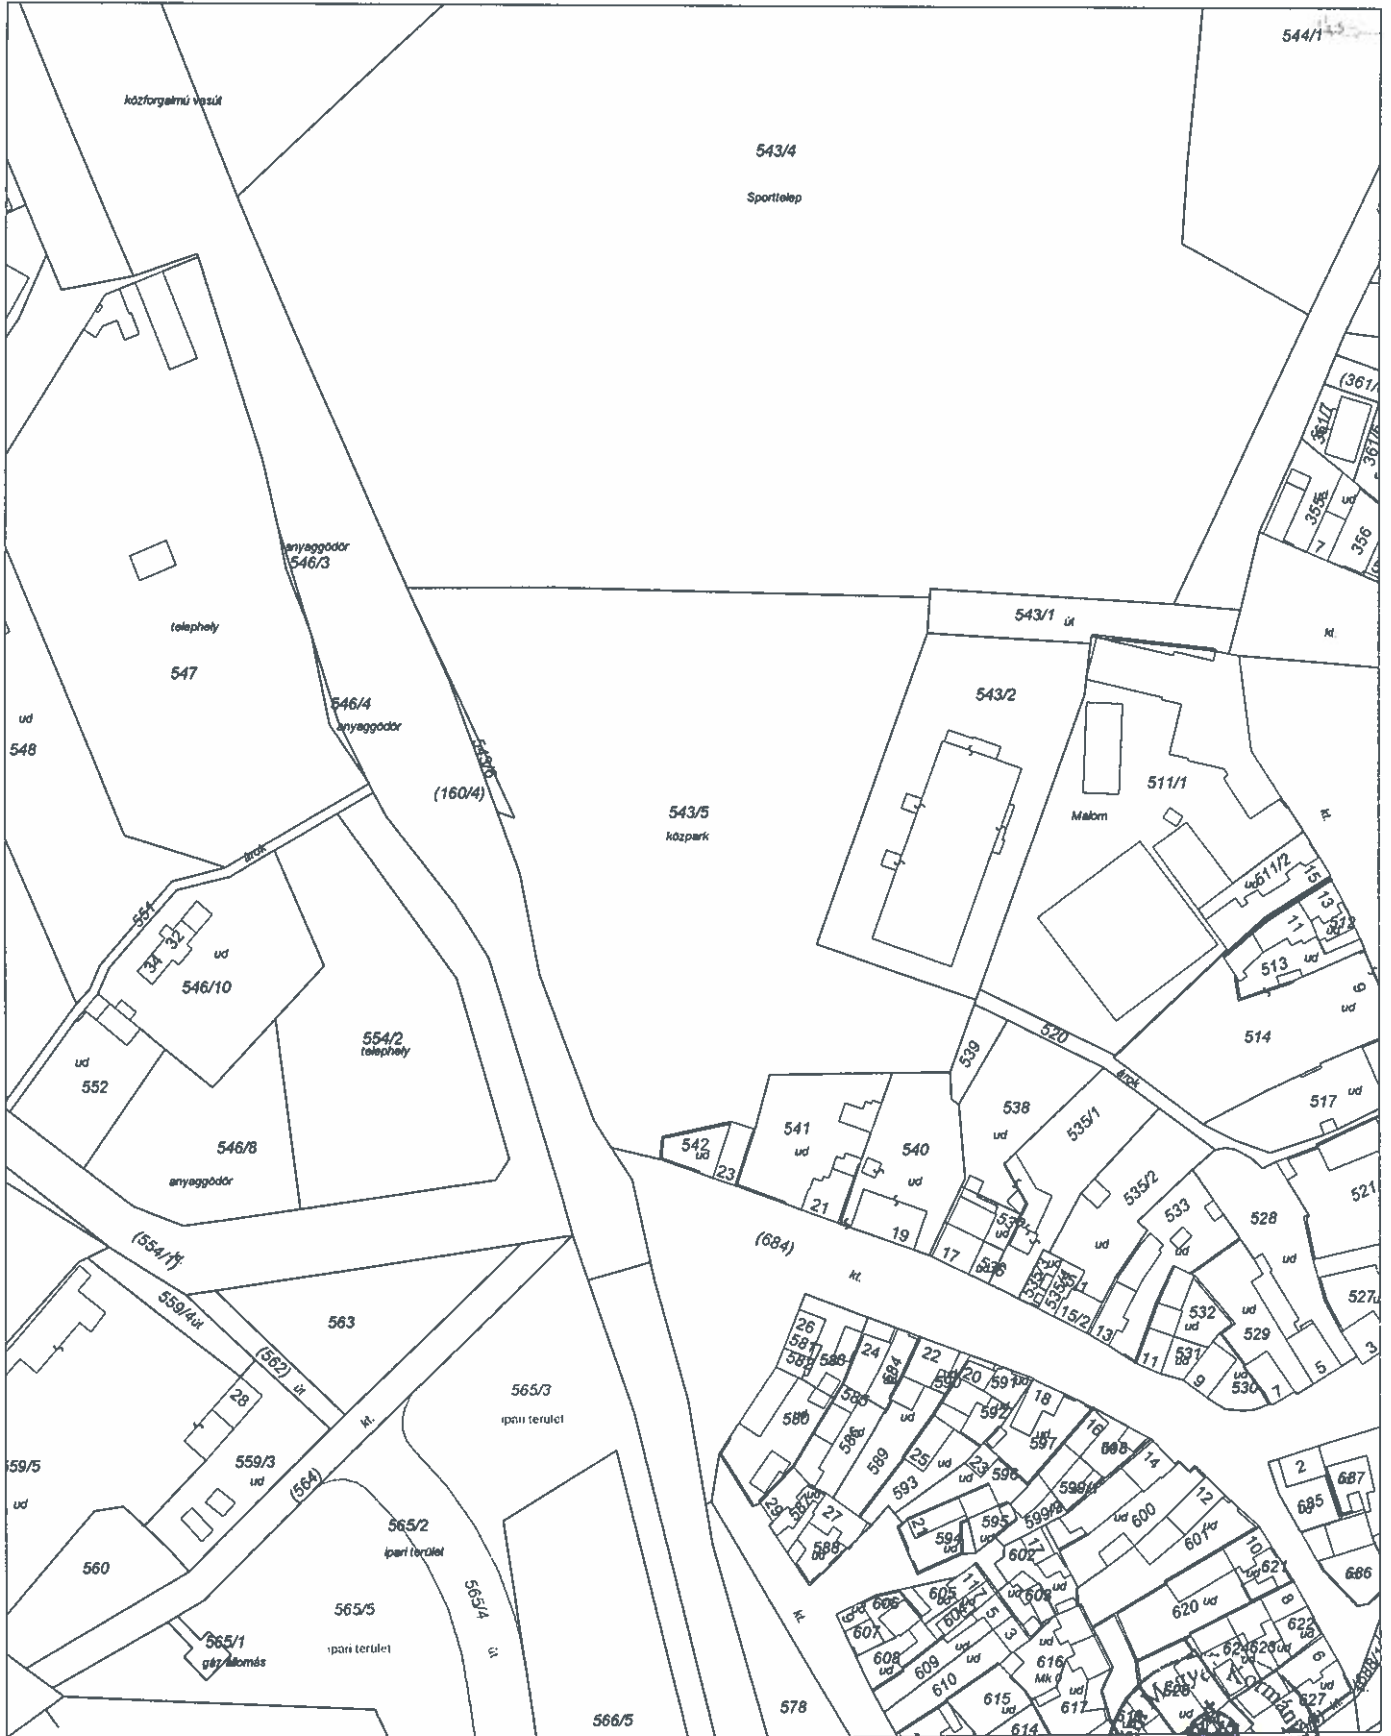

# Térképmásolat - Teljes

Szelvényszám: 42-232-24

Iktatószám: 1/365/2022

Vetület: EOV

SÜMEG, belterület 543/5

Méretarány: 1:2000

A térképmásolat a kiadást megelőző napig megegyezik az ingatlan-nyilvántartási térképi adatbázis adataival.

A térképmásolat méretek levételére nem használható!

Tapolca, 2022. szeptember 8.

*Hirth Zsolt*  
Hirth Zsoltné

348.