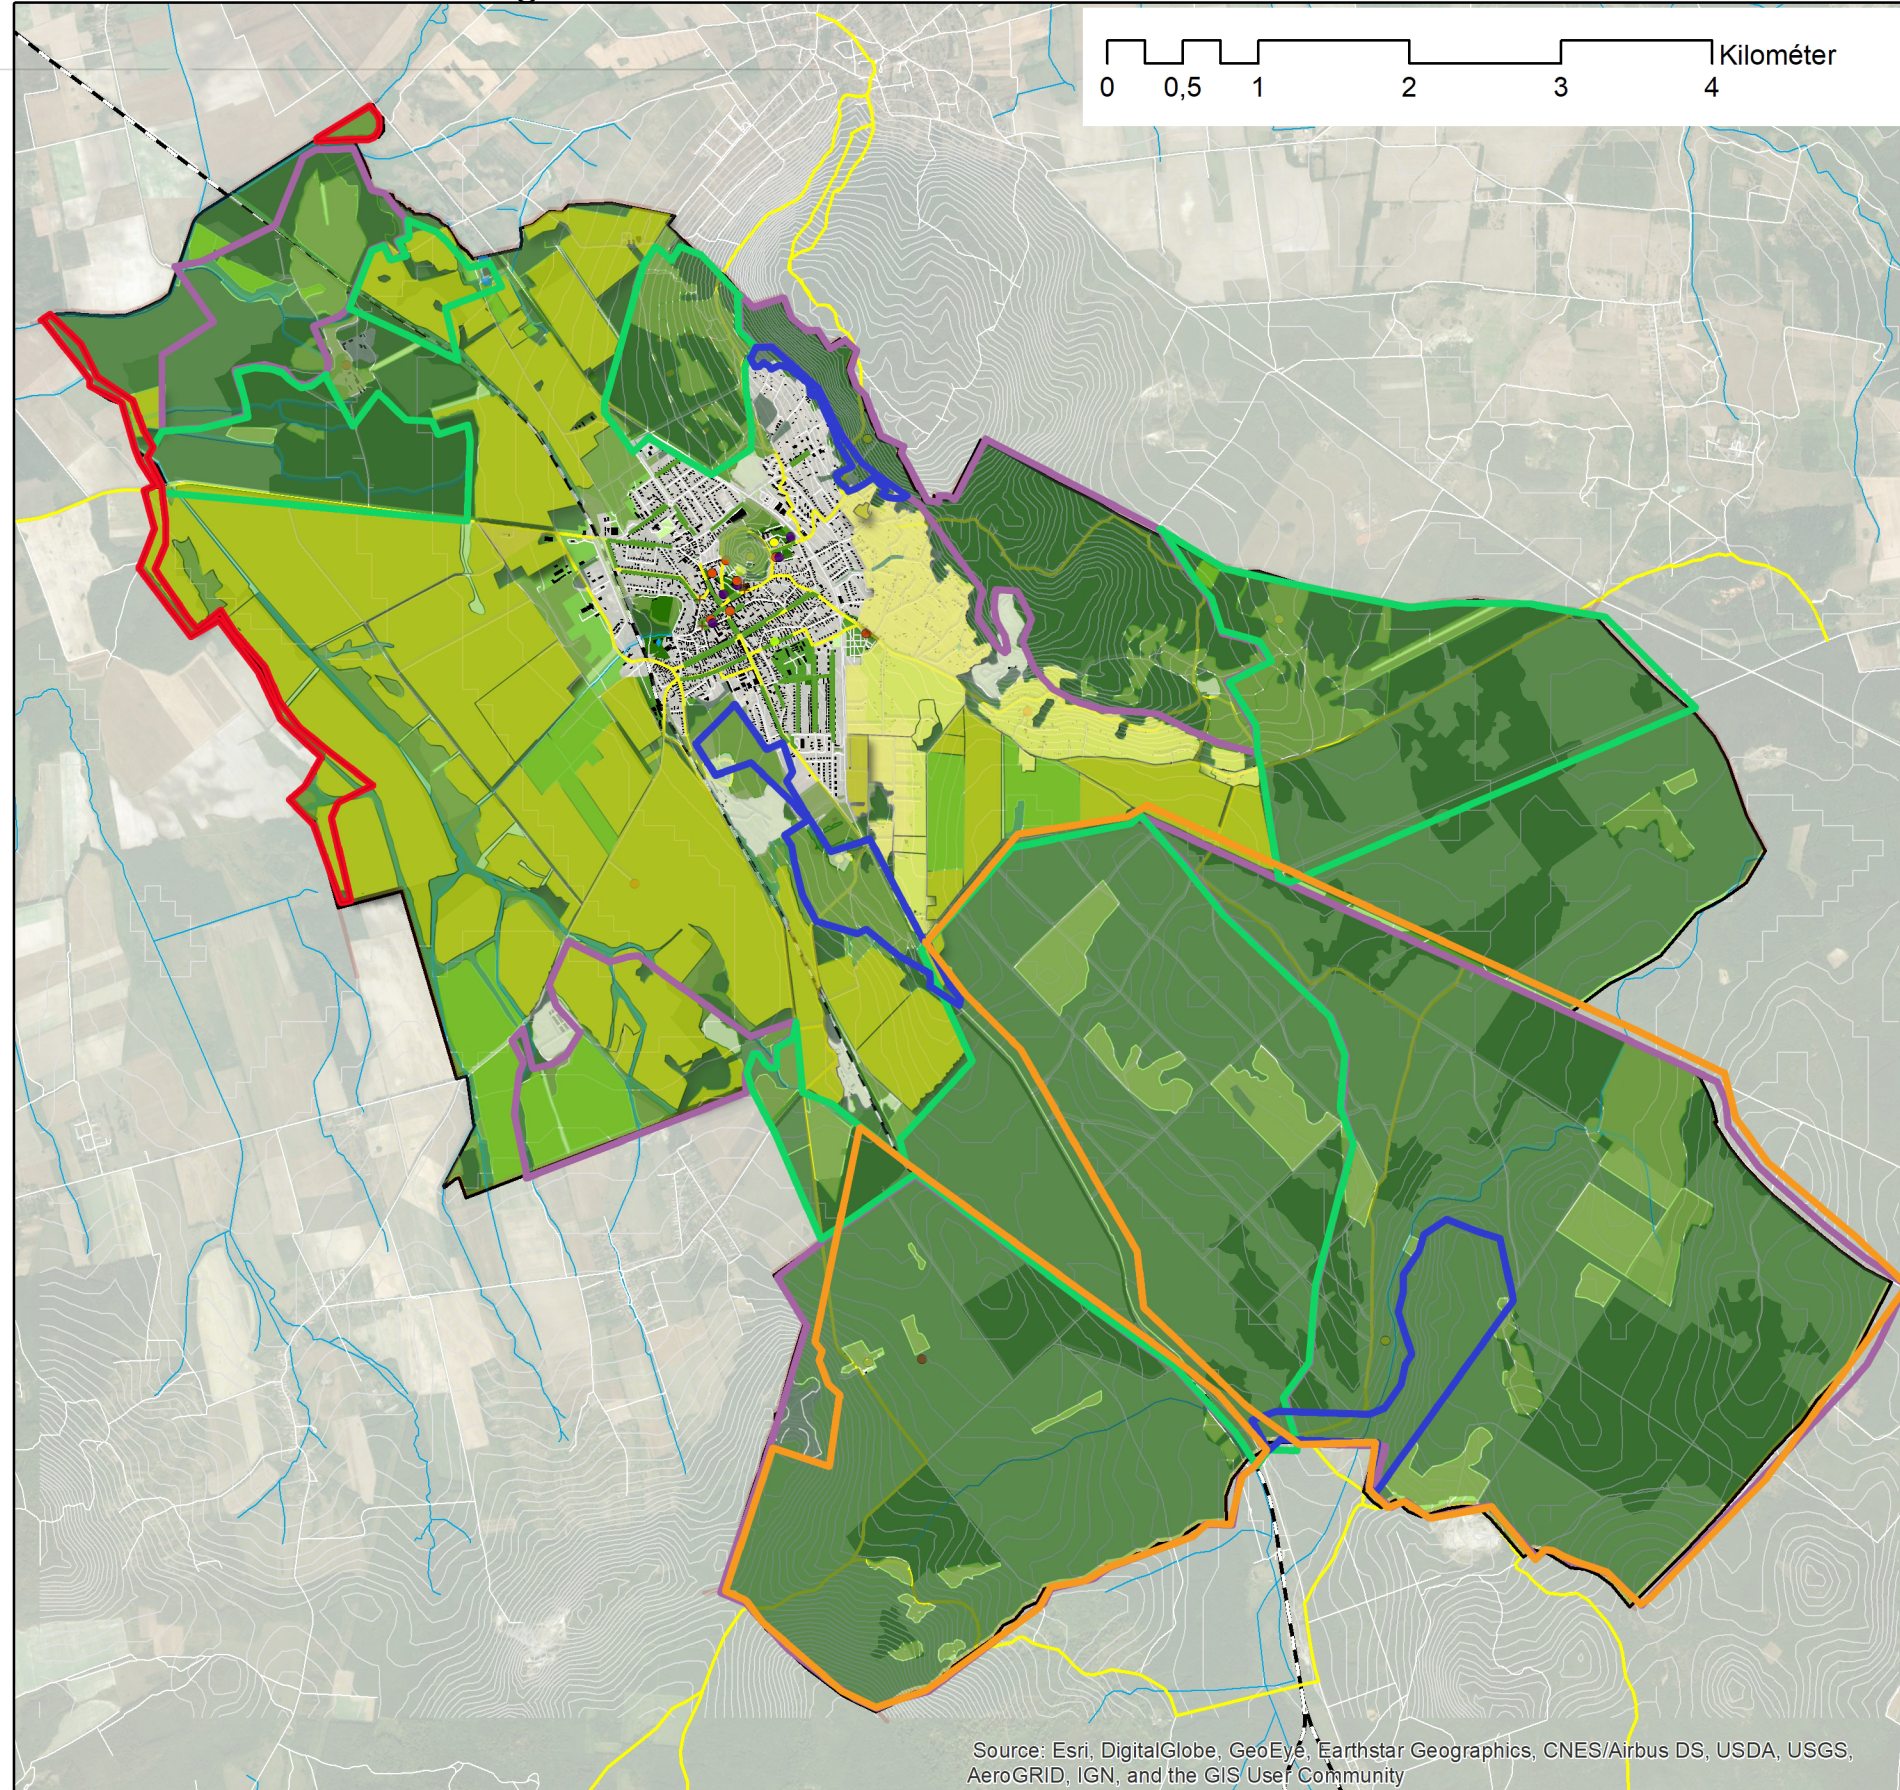

# Természeti védettségek

## JELMAGYARÁZAT

- Alaptérképi elemek**
- Közigazgatási határ
  - Vízfolyás
  - Úthálózat
  - Vasútvonal (Tapolca-Celldömök)

### Zöldfelületi elemek

- Fasorok
- Erdő
- Gyepek, értékes gyepek
- Mezőgazdasági művelés alatt álló területek
- Szőlő, gyümölcsös, zártkert
- Rét, legelő
- Zöldsávok, mezsgyék

### Erdősávok

- Egyéb; bányák, motocross pálya üzemek zöldfelületei
- Városi zöldterületek közparkok, játszótérek
- Intézmények zöldfelületei: Műv. ház, kórház, iskolakert, lovarda, temető
- Sportpálya
- Vizenyős, mocsaras terület
- Vízfelület (horgásztó)